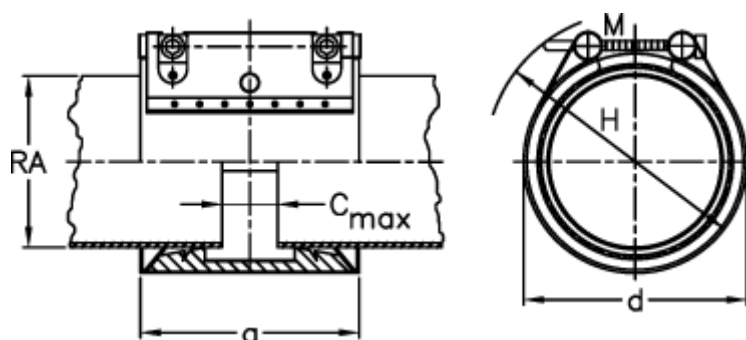

Varenummer: 025788400154
Beskrivelse: Norma Connect rørkobling
GRIP W2 Ø=154,0 NBR, 16 bar

Mål

a	= 115
C max med båndindlæg	= 35
d	= 180
H	= 210
M (Skrue)	= M12
Nominelt tryk (bar)	= 16
RA	= 154
RA min-RA max	= 152,4-155,6